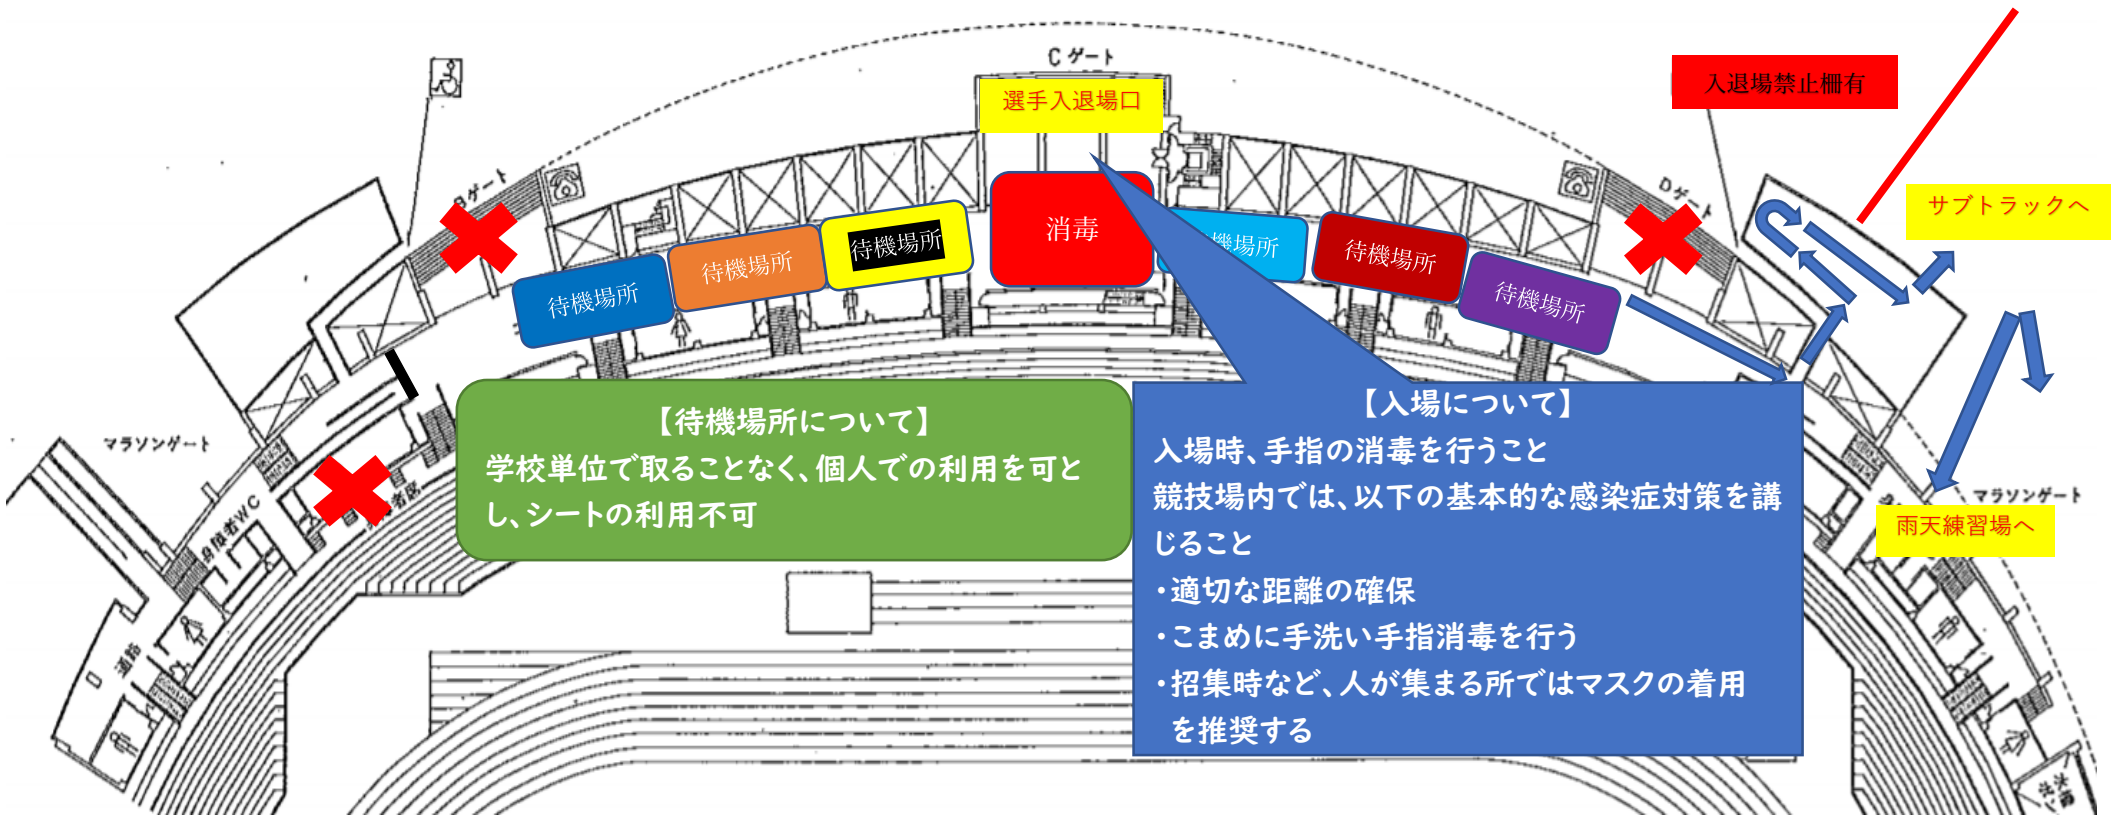

各地区 コンコース待機場所について

【待機場所について】
 学校単位で取ることなく、個人での利用を可とし、シートの利用不可

【入場について】
 入場時、手指の消毒を行うこと
 競技場内では、以下の基本的な感染症対策を講じること

- ・適切な距離の確保
- ・こまめに手洗い手指消毒を行う
- ・招集時など、人が集まる所ではマスクの着用を推奨する

- 阪神地区 選手待機場所
- 神戸地区 選手待機場所
- 淡路地区 選手待機場所

- 東播・丹有 選手待機場所
- 但馬地区 選手待機場所
- 中・西播 選手待機場所